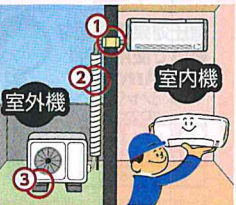

チラシ有効期限 2024年9月30日①まで
●メーカー生産終了により売り切れとなる場合がございます。ご了承下さい。●チラシ掲載商品は、店舗により展示のない場合もございますが、お取り寄せいたしますのでお気軽に販売員にお申し付け下さい。
●お取り寄せの場合、メーカーの在庫状況により商品手配に日数を要する場合がございます。●商品の接続・設定が必要な商品につきましては別途料金がかかる場合がございます。●価格はご相談下さいの
価格表記は当店販売員にお尋ねください。●チラシ価格表示については、「税別価格」と「税込価格」を併記しております。●「電力料金目安単価」は31円/kWh(税込)で計算しております。 147272

広島ガス住設(株)

- 東 城 本 社 ☎(08477)2-0030
- ガスセンター ☎(08477)2-3960
- 上 下 支 店 ☎(0847)62-3166
- 福 山 支 店 ☎(084)945-4182
- 三 和 営 業 所 ☎(0847)85-2021
- 根 雨 営 業 所 ☎(0859)72-0155
- 庄 原 営 業 所 ☎(0824)74-6363